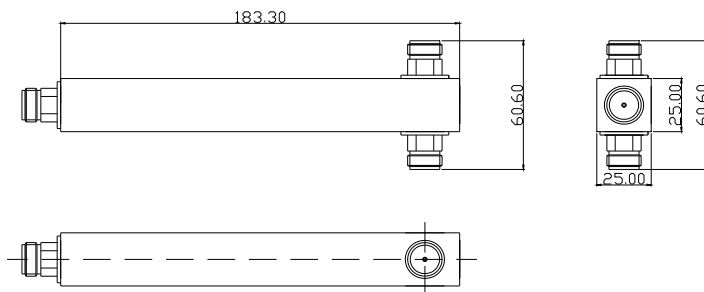

LEONI Special Cables LA-7.3-027

Technisches Datenblatt – Technical Data Sheet – Technisches Datenblatt – Technical Data Sheet – Technisches Datenblatt – Technical Data Sheet

Ordering Details:

Order number	Description
S45055-Z61-A462-LA-CR	2-Way Power Splitter, 698-2700MHz,N female
S45055-Z61-A463-LA-CR	3-Way Power Splitter, 698-2700MHz,N female
S45055-Z61-A464-LA-CR	4-Way Power Splitter, 698-2700MHz,N female

Drawing & Product Image:

2 way Splitter: