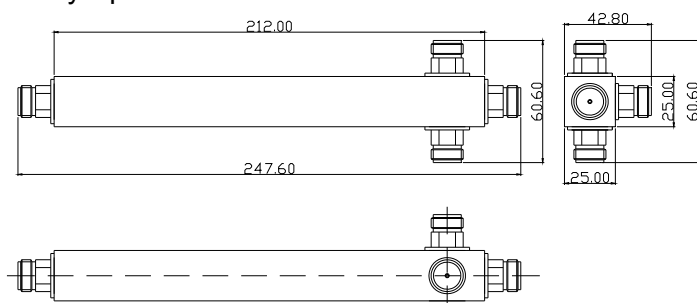

Drawing & Product Image:

2 way Splitter:

3 way Splitter:

4 way Splitter:

Weitergabe an Dritte nur mit Genehmigung der LEONI Special Cables GmbH - Alle Rechte vorbehalten -
Transfer to third party only by authority of LEONI Special Cables GmbH
Formular: W1-WW-PT-TDBL2-A-20 © DV-Weik1 2000