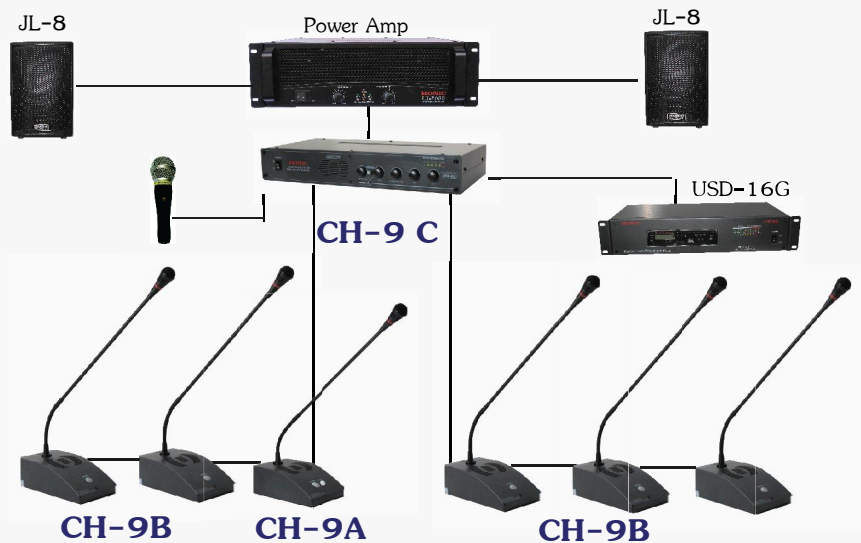

การต่อชุดประชุม CH-9 C Series

* Specifications are subject to change without prior notice

HOME SONIC
ELECTRONIC CO.,LTD.

บริษัท โฮมโซนิค อิเล็กทรอนิกส์ จำกัด
113 ซ.เอกชัย66/6 แขวงบางบอน เขตบางบอน กรุงเทพฯ 10150
โทร 02-415-7444, 02-415-6040, 02-898-7223 Fax 02-416-0731
www.honic.co.th E-mail: homesonic@hotmail.com