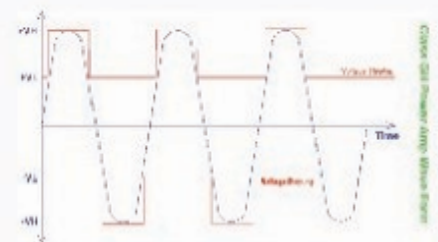

Switching Dual Power Amplifier

Power Amplifier SD-Series

SD-Series

เครื่องขยายเสียง

แหล่งจ่ายไฟสวิตชิ่ง.. ...ไม่กลัวไฟตกไฟเกิน

SD-5 Professional Power Amplifier Dual Monaural Supply

เพาเวอร์แอมป์ Class GH Dual Mono All System เป็นการทำงานแบบแยกอิสระอย่างสิ้นเชิงทั้งภาค Power Amp และ Switching Supply เพื่อความเป็น Stereo สมบูรณ์แบบ มีสวิตช์ปิด-เปิดในแต่ละ Ch ใช้งานได้อิสระและจะเห็นผลดีได้อย่างชัดเจนในการใช้งานแต่ละ Ch ที่ไม่เหมือนกัน (Ch A ขั้ว Low, Ch B ขั้ว High) หรือใช้งานเพียง Ch เดียวเราสามารถ OFF อีก Ch ไปได้ กำลังขับ 3,000Wx2 ที่ 2 โอห์ม

ด้านหลังเครื่อง

Class GH Power Amp Wave Form

GHA-Series ประสิทธิภาพการทำงานสูงถึง 75% ดังนั้นพลังงานที่ถูกเผาทิ้งไปกับความร้อนจะมีเพียง 20-25% โดยที่ลักษณะการขยายยังเป็น Class AB ที่คุณภาพเสียงดีเยี่ยมเหมือนเดิมการทำงานของชุด Stepping Voltage เป็นแบบ Variable Duty Cycle Switching เพื่อต่อแรงดัน +VH มาจ่ายกระแสแทน +VH มาจ่ายกระแสแทน +VL ในกรณีที่มี Input Signal สูงขึ้นตามลำดับได้อย่างรวดเร็วตอบสนองได้ดีต่อ Signal Input ที่มีความถี่สูง ๆ

Frequency Response	20 Hz.-50 KHz.
Hum +Noise : 20KHz.-20KHz.	<-45 dBu
Cross Talk :20Hz.-20KHz. 8 Ohm	> 45 dBu
Damping Factor : 1 KHz. 4 Ohm	> 900 (90% Output Power)
Input Impedance	20 K Ohm.(Balance)
Input Sensitivity Gain ; 4 Ohm	0 dBu (0.775 Vrms)
CMRR : 20 Hz.-50 KHz.	> 45dBu
DC Offset	< 10mV.
Output Circuit Type	Class GH 2 Step(Variable Duty Cycle)
Mode:	Stereo / Parallel NOT BRIDGE
Output Power : 10Hz.-20KHz.	
8 Ohm/ch Both Channels Driven	1,300 Wrms.
4 Ohm/ch Both Channels Driven	2,300 Wrms.
2.66Ohm/ch Both Channels Driven	2,600 Wrms.
2 Ohm/ch Both Channels Driven	3,000 Wrms.
Power Consumption	
Idle	190 VA
Max 4 Ohm/ch Both Channels Driven	4,600 VA
Power Requirement	180-250 VAC. 50Hz.
Cooling	2 Step Speed DC Fan
Dimension (W x H x D)	482 x 139 x 565 mm.
Weight	19 Kg.