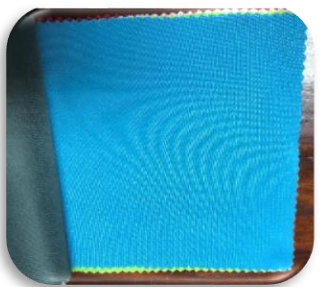

ผ้าไมโคร ฟิช หน้ากว้าง 58/60 นิ้ว

MICROFIBER BRUSHED

สีขาว

สีแดงมารูน

สีแดงสด

สีชมพู

สีเขียวมะนาว

Russian Green

สีฟ้า

สีเทาเข้ม

สีเทาอ่อน

สีกากี

สีดำ

สีกรมท่า