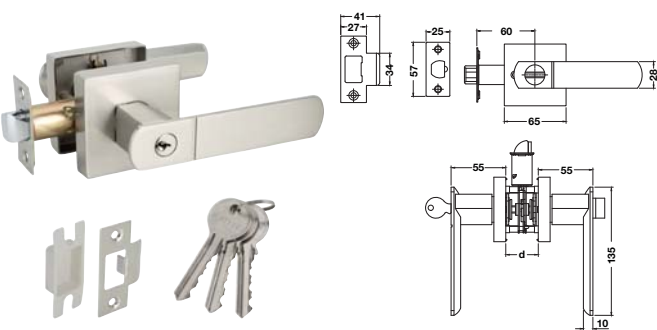

ZINC ALLOY LEVER LOCK - PREMIUM RANGE

มือจับกันโยกพร้อมลิ๊อค ซิงค์อัลลอย รุ่นพรีเมียม

Features

- Suitable for flush timber doors
- Suitable for DIN left and right hand
- Backset: 60 mm
- Suitable for door thicknesses (b): 35–45 mm
- Available with 6 pin locking

คุณสมบัติ

- เหมาะสำหรับบานประตูไม้ไม่มีบังใบ
- ติดตั้งได้ทั้งบานซ้ายและบานขวา
- ระยะเจาะตลับกุญแจ: 60 มม.
- เหมาะสำหรับบานประตูหนา (b): 35-45 มม.
- มาพร้อมระบบใส่กุญแจแบบ 6 พิน

	Finish สี	Entrance ประตูทางเข้า	Bathroom ประตูห้องน้ำ	Packing/Set ขนาดบรรจุ/ชุด
A	Satin nickel สีนิกเกิลด้าน	489.10.730	489.10.734	1
	Antique brass สีทองเหลืองรมดำ	489.10.731	489.10.735	
	Antique copper สีทองแดงรมดำ	489.10.732	489.10.736	
	Black matt สีดำด้าน	489.10.733	489.10.737	

	Finish สี	Entrance ประตูทางเข้า	Bathroom ประตูห้องน้ำ	Packing/Set ขนาดบรรจุ/ชุด
B	Satin nickel สีนิกเกิลด้าน	489.10.738	489.10.742	1
	Antique brass สีทองเหลืองรมดำ	489.10.739	489.10.743	
	Antique copper สีทองแดงรมดำ	489.10.740	489.10.744	
	Black matt สีดำด้าน	489.10.741	489.10.745	