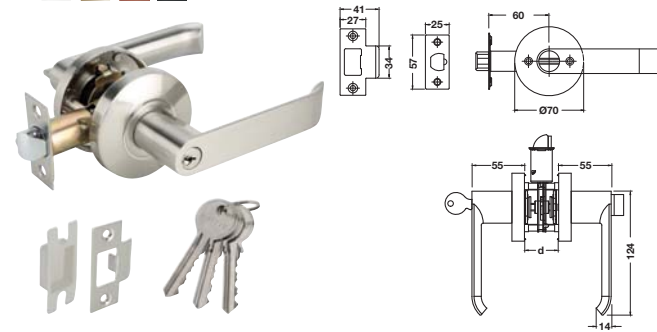

ZINC ALLOY LEVER LOCK - PREMIUM RANGE

มือจับกันโยกพร้อมลิ๊อค ซิงค์อัลลอย รุ่นพรีเมียม

Features

- Suitable for flush timber doors
- Suitable for DIN left and right hand
- Backset: 60 mm
- Suitable for door thicknesses (b): 35–45 mm
- Available with 6 pin locking

คุณสมบัติ

- เหมาะสำหรับบานประตูไม้ไม่มีบังใบ
- ติดตั้งได้ทั้งบานซ้ายและบานขวา
- ระยะเจาะตลับกุญแจ: 60 มม.
- เหมาะสำหรับบานประตูหนา (b): 35-45 มม.
- มาพร้อมระบบใส่กุญแจแบบ 6 พิน

	Finish สี	Entrance ประตูทางเข้า	Bathroom ประตูห้องน้ำ	Packing/Set ขนาดบรรจุ/ชุด
A	Satin nickel สีนิกเกิลด้าน	489.10.730	489.10.734	1
	Antique brass สีทองเหลืองรมดำ	489.10.731	489.10.735	
	Antique copper สีทองแดงรมดำ	489.10.732	489.10.736	
	Black matt สีดำด้าน	489.10.733	489.10.737	

	Finish สี	Entrance ประตูทางเข้า	Bathroom ประตูห้องน้ำ	Packing/Set ขนาดบรรจุ/ชุด
B	Satin nickel สีนิกเกิลด้าน	489.10.738	489.10.742	1
	Antique brass สีทองเหลืองรมดำ	489.10.739	489.10.743	
	Antique copper สีทองแดงรมดำ	489.10.740	489.10.744	
	Black matt สีดำด้าน	489.10.741	489.10.745	